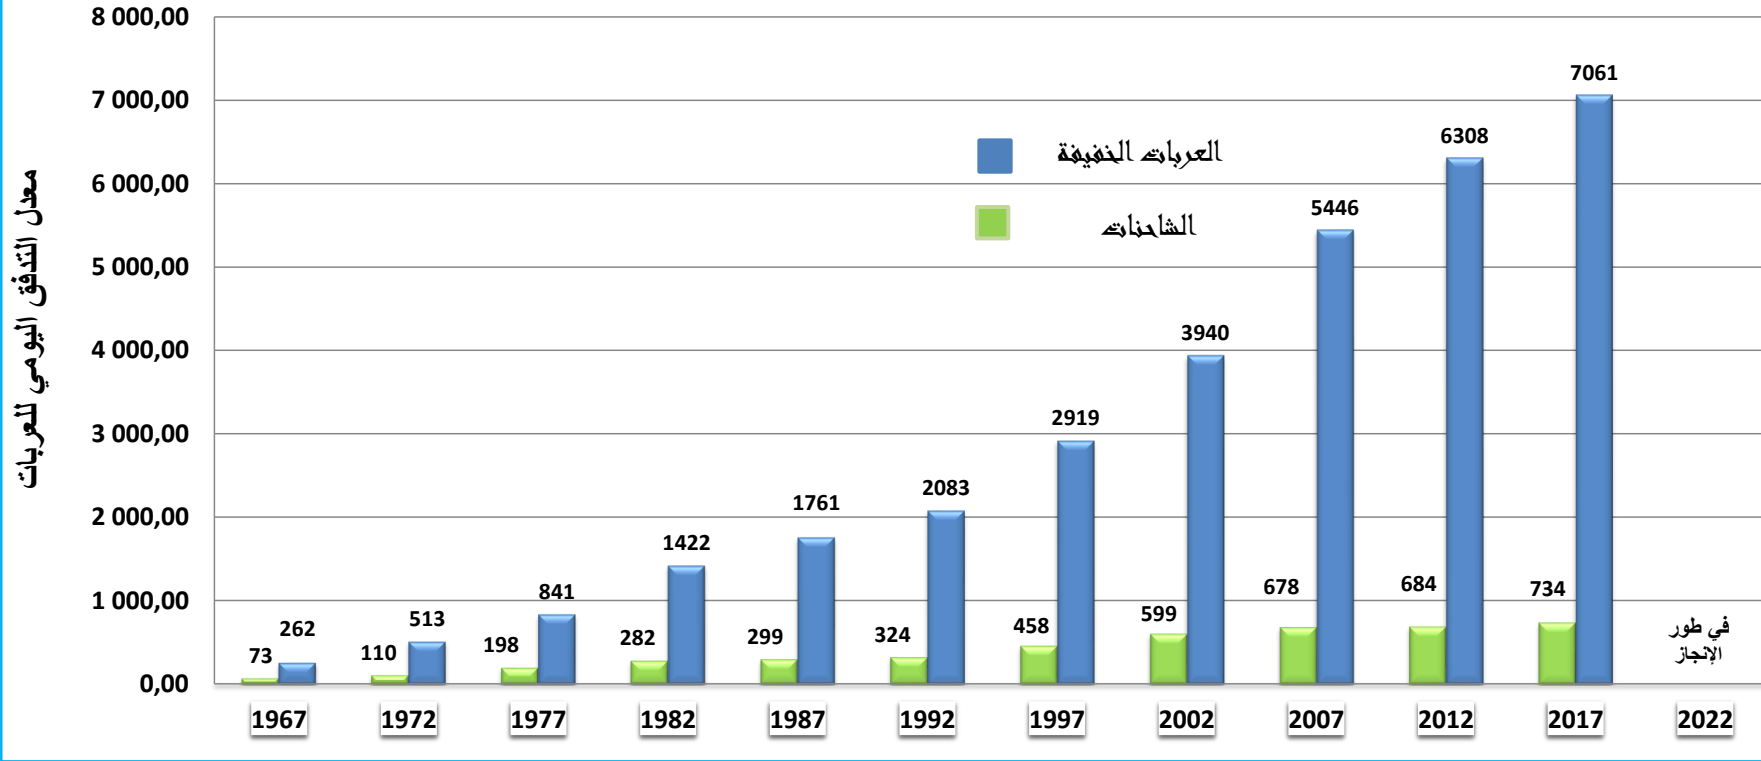

تطور حركة المرور بتونس

النوع	السنة	2022	2017	2012	2007	2002	1997	1992	1987	1982	1977	1972	1967
العربات الخفيفة		7061	6308	5446	3940	2919	2083	1761	1422	841	513	262	
الشاحنات		734	684	678	599	458	324	299	282	198	110	73	

ملاحظة: التعداد العام لسنة 2022 في طور الإنجاز